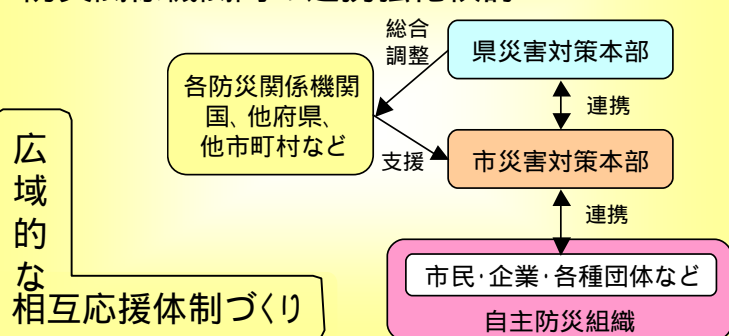

災害に強い地域・体制づくり

- ・避難計画の策定支援
- ・防災教育、啓発支援
  (パンフレット、ホームページ等作成)
- ・行政職員用災害時対応マニュアル作成
- ・情報伝達体制の整備支援
  (防災情報システム等の提案)
- ・住民参加型ワークショップ開催支援
- ・防災まちづくりへのメニュー提案

- ・広域的な相互応援体制づくり
- ・防災関係機関間の連携強化検討

避難計画策定支援システム